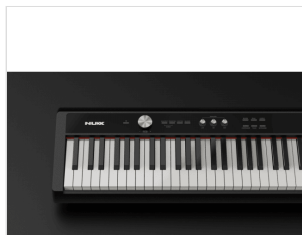

## NPK-20 BLACK PIANO DIGITALE PORTATILE (FINITURA BLACK)

Il NUX NPK-20 è il nuovo pianoforte digitale portatile targato NUX, basato sulle caratteristiche sonore e sul feeling del bestseller NPK-10.

Con 271 suoni di alta qualità suddivisi in 7 gruppi, l'NPK-20 è dotato di una funzione di accompagnamento automatico, di effetti professionali basati su un'avanzata tecnologia di elaborazione audio e persino di un ingresso microfonico dinamico.

Una macchina perfetta per le tue performance disponibile in finitura nera lucida e bianca lucida.

NPK-20 BLACK  
**PIANO DIGITALE PORTATILE (FINITURA BLACK)**

---