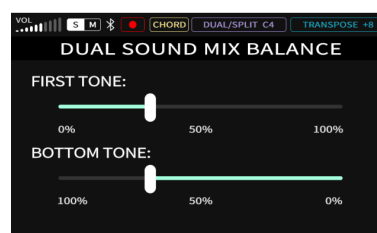

## DUAL SOUND & DUAL KEYBOARD

È possibile stratificare i suoni, spostare l'ottava per l'intera tastiera o dividere la tastiera in due sezioni e modificarne i suoni e l'ottava separatamente.