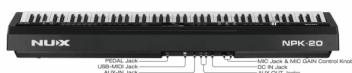

## NPK-20 BLACK PIANO DIGITALE PORTATILE (FINITURA BLACK)

Il NUX NPK-20 è il nuovo pianoforte digitale portatile targato NUX, basato sulle caratteristiche sonore e sul feeling del bestseller NPK-10.

Con 271 suoni di alta qualità suddivisi in 7 gruppi, l'NPK-20 è dotato di una funzione di accompagnamento automatico, di effetti professionali basati su un'avanzata tecnologia di elaborazione audio e persino di un ingresso microfonico dinamico.

Una macchina perfetta per le tue performance disponibile in finitura nera lucida e bianca lucida.

NPK-20 BLACK  
**PIANO DIGITALE PORTATILE (FINITURA BLACK)**

---

# NPK-20 BLACK PIANO DIGITALE PORTATILE (FINITURA BLACK)

### CONNETTIVITÀ FLESSIBILE E MOLTE ALTRE FUNZIONI

NPK-20 dispone di ingresso Aux, uscita di linea (L/MONO, R), USB MIDI, 2 uscite per cuffie, jack per pedale damper e jack per unità a pedale, perfetto per varie applicazioni.