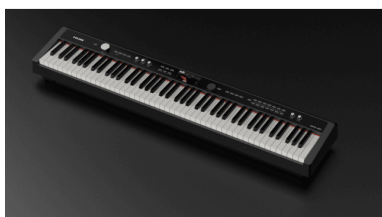

DESIGN ELEGANTE

LCD a colori da 4" 800x480 dpi, pannello di controllo elegante e design sottile. Sia che vi stiate esercitando a casa, sia che stiate suonando per strada o che stiate trasmettendo in livestreaming la vostra performance, il NUX NPK-20 è il compagno perfetto.