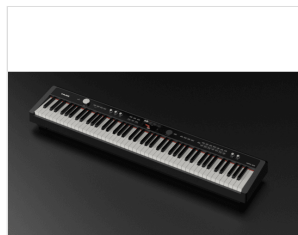

## NPK-20 BLACK PIANO DIGITALE PORTATILE (FINITURA BLACK)

Il NUX NPK-20 è il nuovo pianoforte digitale portatile targato NUX, basato sulle caratteristiche sonore e sul feeling del bestseller NPK-10.

Con 271 suoni di alta qualità suddivisi in 7 gruppi, l'NPK-20 è dotato di una funzione di accompagnamento automatico, di effetti professionali basati su un'avanzata tecnologia di elaborazione audio e persino di un ingresso microfonico dinamico.

Una macchina perfetta per le tue performance disponibile in finitura nera lucida e bianca lucida.

NPK-20 BLACK  
**PIANO DIGITALE PORTATILE (FINITURA BLACK)**

---