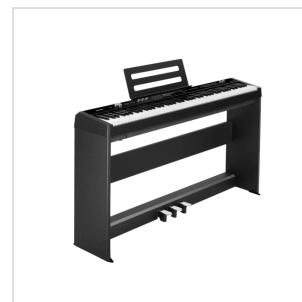

## NPK-20 BLACK PIANO DIGITALE PORTATILE (FINITURA BLACK)

Il NUX NPK-20 è il nuovo pianoforte digitale portatile targato NUX, basato sulle caratteristiche sonore e sul feeling del bestseller NPK-10.

Con 271 suoni di alta qualità suddivisi in 7 gruppi, l'NPK-20 è dotato di una funzione di accompagnamento automatico, di effetti professionali basati su un'avanzata tecnologia di elaborazione audio e persino di un ingresso microfonico dinamico.

Una macchina perfetta per le tue performance disponibile in finitura nera lucida e bianca lucida.

NPK-20 BLACK  
**PIANO DIGITALE PORTATILE (FINITURA BLACK)**

---

### CONNETTIVITÀ FLESSIBILE E MOLTE ALTRE FUNZIONI

NPK-20 dispone di ingresso Aux, uscita di linea (L/MONO, R), USB MIDI, 2 uscite per cuffie, jack per pedale damper e jack per unità a pedale, perfetto per varie applicazioni.