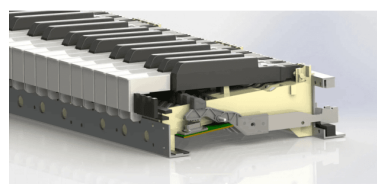

NPK-20 BLACK PIANO DIGITALE PORTATILE (FINITURA BLACK)

IL FEELING DI UN VERO GRAND PIANO A PORTATA DI MANO

Tastiera Hammer Action graduata che soddisfa tutte le esigenze di esecuzione, restituendo al tatto il realismo di un pianoforte acustico a coda. Migliorata la resa del tocco dei tasti in termini di forza discendente, riconoscimento del rimbalzo, riconoscimento del legato, ecc. Il bilanciamento dei tasti bianchi/neri è ora più uniforme, ed è stato implementato un sistema di riduzione del rumore dei tasti.